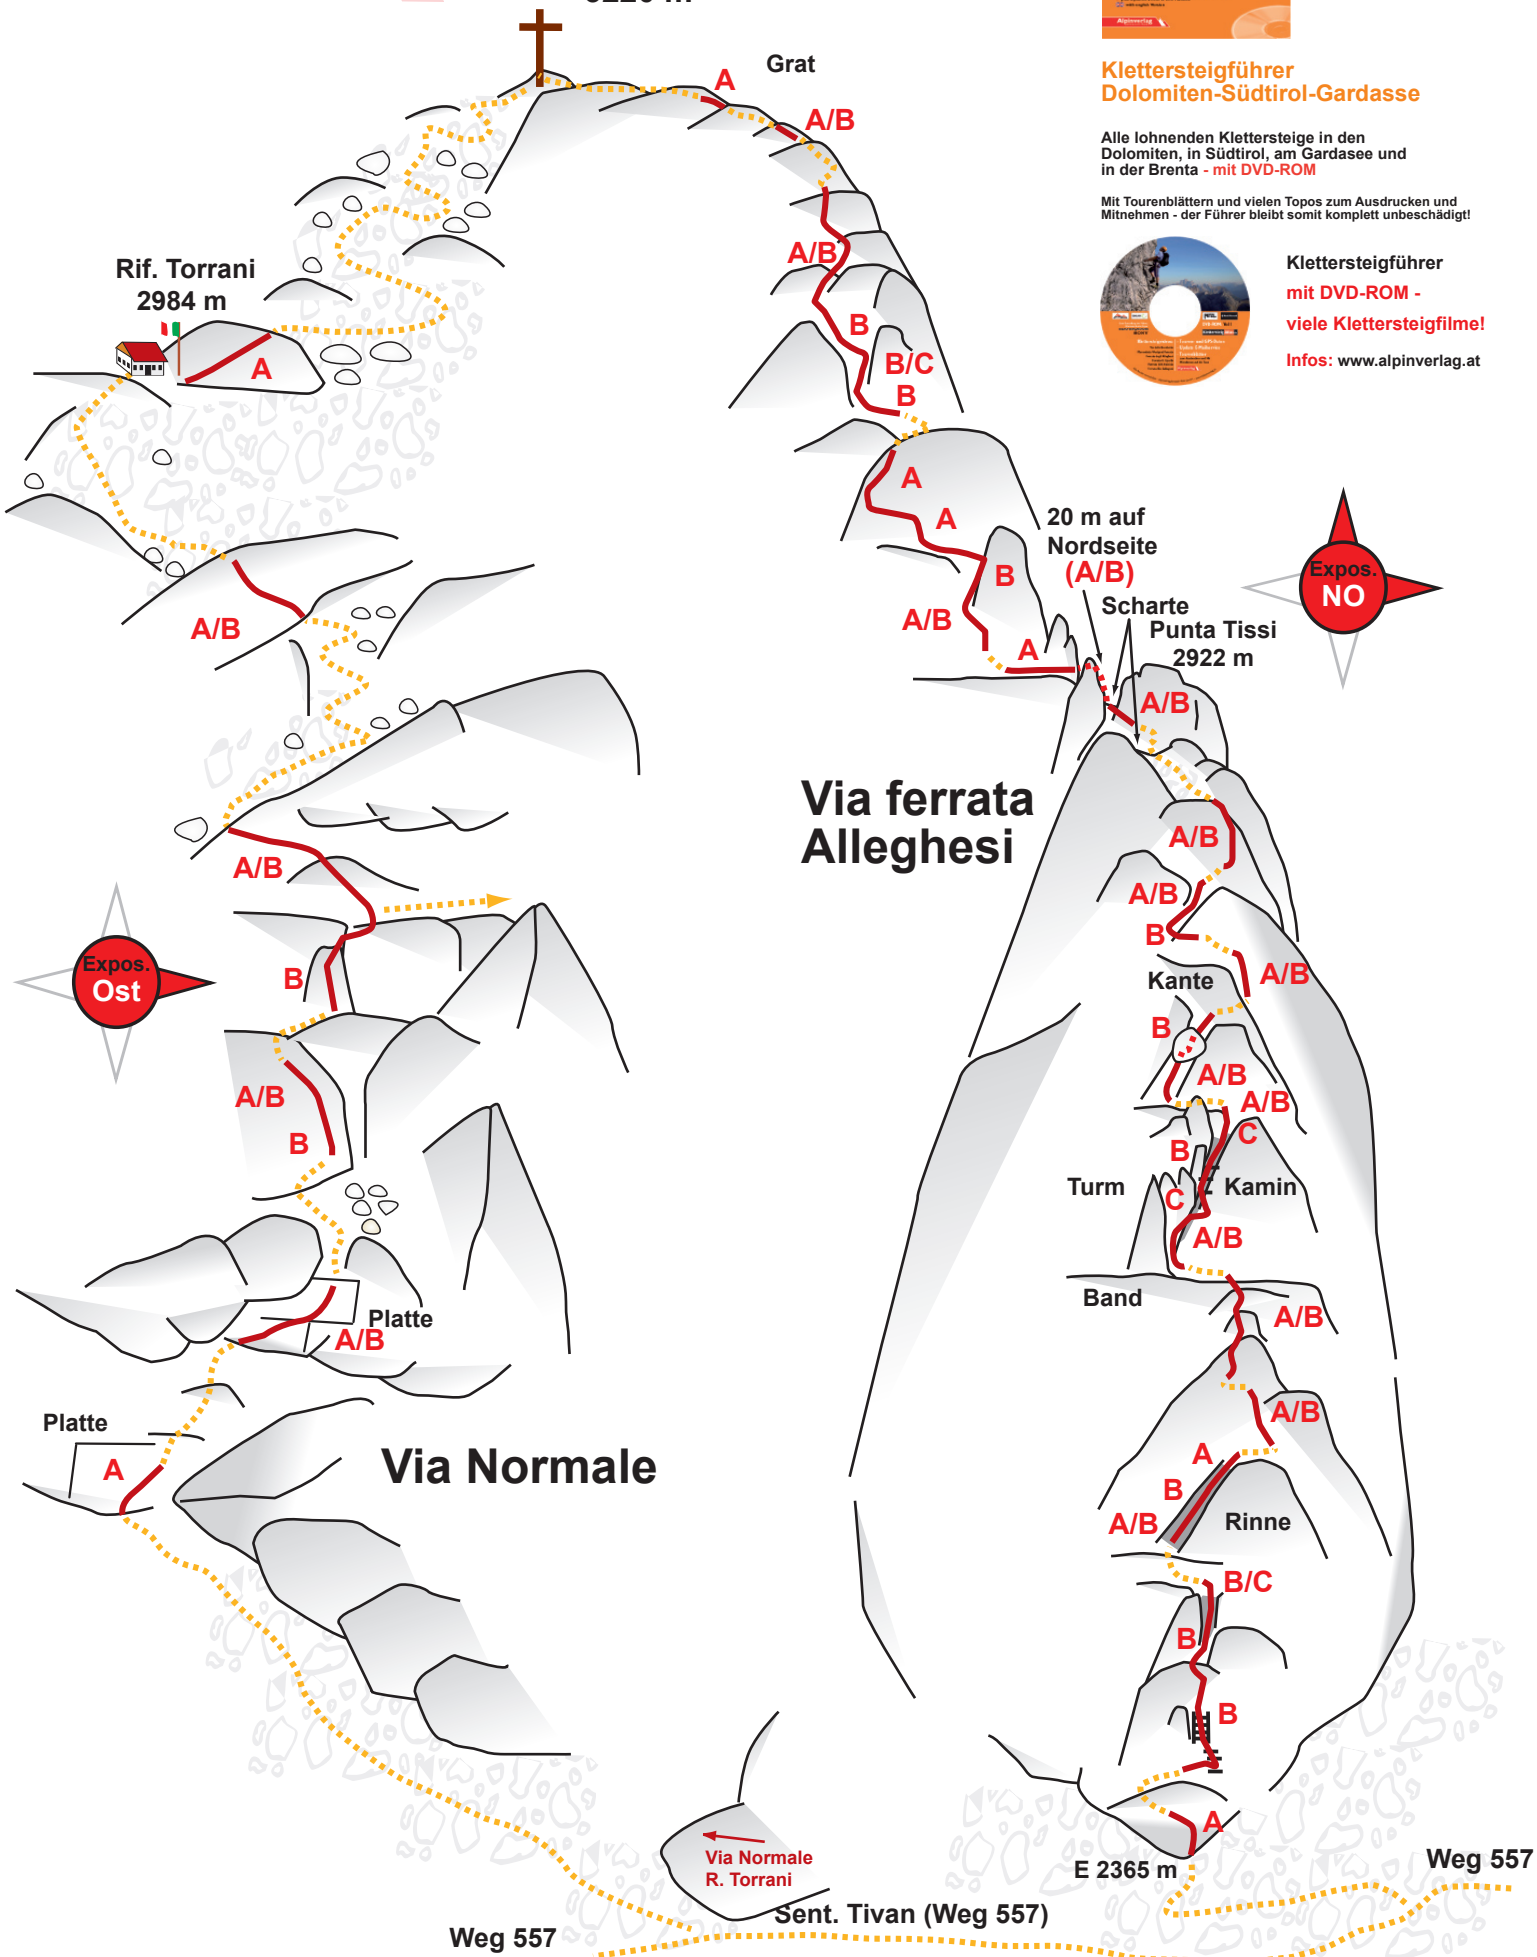

**Klettersteigführer  
Dolomiten-Südtirol-Gardasee**

Alle lohnenden Klettersteige in den Dolomiten, in Südtirol, am Gardasee und in der Brenta - mit DVD-ROM

Mit Tourenblättern und vielen Topos zum Ausdrucken und Mitnehmen - der Führer bleibt somit komplett unbeschädigt!

**Klettersteigführer  
mit DVD-ROM -  
viele Klettersteigfilme!**  
Infos: [www.alpinverlag.at](http://www.alpinverlag.at)

Civetta  
3220 m

Expos.  
Ost

Expos.  
NO

**Via ferrata  
Alleghesi**

**Via Normale**

E 2365 m

Weg 557

Weg 557

Sent. Tivan (Weg 557)

Via Normale  
R. Torrani